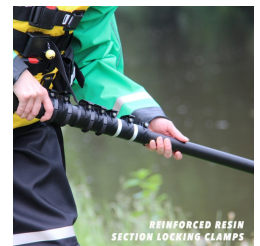

- waterreddingskaken (Water Rescue Jaws)
- smalle haak (Narrow Hook)
- netbevestiging (Net Attachment)
- lichaamshaak (Body Recovery Hook)

TECHNISCHE SPECIFICATIES

- Materiaal: Koolstofvezel (5x sterker dan staal, met tweederde minder gewicht)
- Secties: 4 niet volledig scheidbare secties met klemmen voor snel in- en uittrekken
- Maximale lengte: 6 m
- Ingeschoven lengte: 1,8 m
- Eindstuk: Aluminium bajonetsluiting voor snelkoppelingsaccessoires

Andere verkrijgbare lengtes zijn 4,5m, 9m en 15m.

Vanassche Firefighting Engineering

Brugsesteenweg 8
B-8531 Harelbeke
+32 (0) 56 710 130
info@vanassche-fire.be
BE 0415.345.684
RPR Gent - Afdeling Kortrijk
vanassche-fire.be

Vanassche Services

Brugsestraat 153
B-8531 Harelbeke
+32 (0) 56 738 188
services@vanassche-fire.be
BE 0473.397.315
RPR Gent - Afdeling Kortrijk
vanassche-fire.be