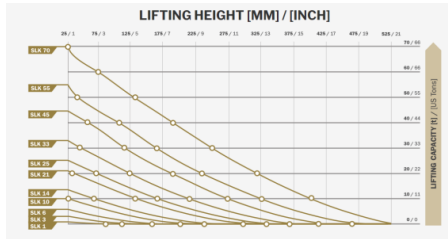

- 99084423: drukminderaar 200/300 bar, 8 bar
- 99065727: luchtslang 5m, geel, 8 bar
- 99065726: luchtslang 5m, rood, 8 bar
- 99065725: luchtslang 5m, blauw, 8 bar
- 99055146: luchtslang 10m, geel, 8 bar
- 99065951: luchtslang 10m, rood, 8 bar
- 99055145: luchtslang 10m, blauw, 8 bar

Vanassche Firefighting Engineering

Brugsesteenweg 8
B-8531 Harelbeke
+32 (0) 56 710 130
info@vanassche-fire.be
BE 0415.345.684
RPR Gent - Afdeling Kortrijk
vanassche-fire.be

Vanassche Services

Brugsestraat 153
B-8531 Harelbeke
+32 (0) 56 738 188
services@vanassche-fire.be
BE 0473.397.315
RPR Gent - Afdeling Kortrijk
vanassche-fire.be