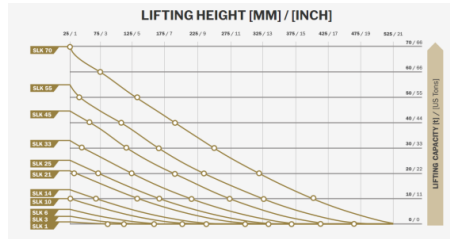

- 99084423: drukminderaar 200/300 bar, 8 bar
- 99065727: luchtslang 5m, geel, 8 bar
- 99065726: luchtslang 5m, rood, 8 bar
- 99065725: luchtslang 5m, blauw, 8 bar
- 99055146: luchtslang 10m, geel, 8 bar
- 99065951: luchtslang 10m, rood, 8 bar
- 99055145: luchtslang 10m, blauw, 8 bar

Vanassche Firefighting Engineering

Brugsesteenweg 8
B-8531 Harelbeke
+32 (0) 56 710 130
info@vanassche-fire.be
BE 0415.345.684
RPR Gent - Afdeling Kortrijk
vanassche-fire.be

Vanassche Services

Brugsestraat 153
B-8531 Harelbeke
+32 (0) 56 738 188
services@vanassche-fire.be
BE 0473.397.315
RPR Gent - Afdeling Kortrijk
vanassche-fire.be