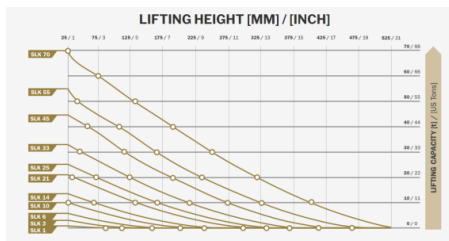

- 99084423: drukminderaar 200/300 bar, 8 bar
- 99065727: luchtslang 5m, geel, 8 bar
- 99065726: luchtslang 5m, rood, 8 bar
- 99065725: luchtslang 5m, blauw, 8 bar
- 99055146: luchtslang 10m, geel, 8 bar
- 99065951: luchtslang 10m, rood, 8 bar
- 99055145: luchtslang 10m, blauw, 8 bar

Vanassche Firefighting Engineering

Brugsesteenweg 8
B-8531 Harelbeke
+32 (0) 56 710 130
info@vanassche-fire.be
BE 0415.345.684
RPR Gent - Afdeling Kortrijk
vanassche-fire.be

Vanassche Services

Brugsestraat 153
B-8531 Harelbeke
+32 (0) 56 738 188
services@vanassche-fire.be
BE 0473.397.315
RPR Gent - Afdeling Kortrijk
vanassche-fire.be