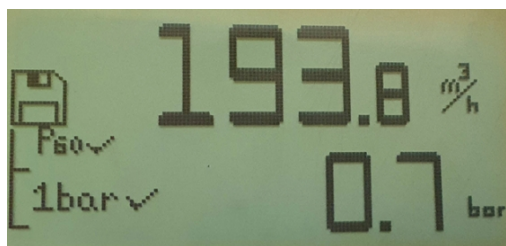

- Gewicht: 9,5 kg

ACCESSOIRES

Opbergkoffer

Vanassche Firefighting Engineering

Brugsesteenweg 8
B-8531 Harelbeke
+32 (0) 56 710 130
info@vanassche-fire.be
BE 0415.345.684
RPR Gent - Afdeling Kortrijk
vanassche-fire.be

Vanassche Services

Brugsestraat 153
B-8531 Harelbeke
+32 (0) 56 738 188
services@vanassche-fire.be
BE 0473.397.315
RPR Gent - Afdeling Kortrijk
vanassche-fire.be