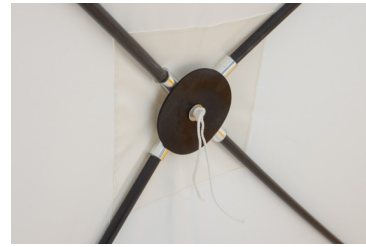

Vanassche Firefighting Engineering

Brugsesteenweg 8
B-8531 Harelbeke
+32 (0) 56 710 130
info@vanassche-fire.be
BE 0415.345.684
RPR Gent - Afdeling Kortrijk
vanassche-fire.be

Vanassche Services

Brugsestraat 153
B-8531 Harelbeke
+32 (0) 56 738 188
services@vanassche-fire.be
BE 0473.397.315
RPR Gent - Afdeling Kortrijk
vanassche-fire.be