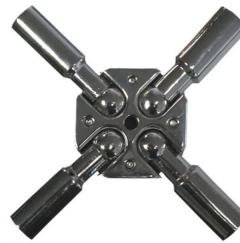

réf. 99028298

TENTE DEPLIABLE TYPE KUBE 300 5S+ACCESS.

TENTES, ÉCRANS ET COUSSINS DE SAUVETAGE

Surface au sol : environ 9 m²

Poids : 25 kg

Temps de montage : tente de 5 secondes

Couleur : rouge et blanc

DESCRIPTION

Cette tente en cube se monte en quelques secondes. La structure est fixée à la toile, ce qui empêche la perte de pièces.

SPÉCIFICATIONS TECHNIQUES

- Couleur : blanche avec une bande rouge en bas
- Surface au sol : environ 9 m²
- Largeur : 3 m
- Longueur : 3 m
- Dimensions (emballée) : environ 205 x 35 x 35 cm
- Poids : 25 kg
- Temps de montage : tente en 5 secondes
- Fermeture éclair : 1 m de hauteur à l'arrière et 3 fermetures verticales à l'avant
- Inclus : sardines et cordes de haubanage
- Inclus : sac de transport avec bandoulière