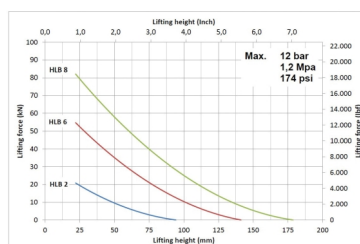

ACCESSOIRES

Requis

- 99063965: boîtier à commande HDC 12
- 99063969: tuyau d'isolation 12 bar 0,3m avec vanne de sécurité
- 99063964: réducteur
- 99065128: tuyau d'air AH 5 Y
- 99065127: tuyau d'air AH 5 B
- 99063966: tuyau d'air AH 5 O
- 99063967: tuyau d'air AH 10 B
- 99065131: tuyau d'air AH 10 Y
- 99065130: tuyau d'air AH 10 O

Optionnel

- jeu d'adaptateurs à air AAS 12
- 99071183: jeu de commande à air ACS 12
- 99014355: pièce de raccordement pour des bouteilles d'air 300 bar

Vanassche Firefighting Engineering

Brugsesteenweg 8
B-8531 Harelbeke
+32 (0) 56 710 130
info@vanassche-fire.be
BE 0415.345.684
RPR Gent - Afdeling Kortrijk
vanassche-fire.be

Vanassche Services

Brugsestraat 153
B-8531 Harelbeke
+32 (0) 56 738 188
services@vanassche-fire.be
BE 0473.397.315
RPR Gent - Afdeling Kortrijk
vanassche-fire.be