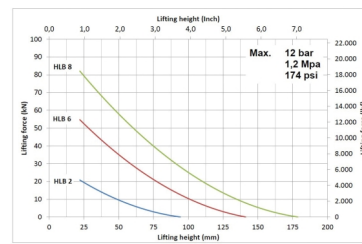

ACCESSOIRES

Requis

- 99063965: boîtier à commande HDC 12
- 99063969: tuyau d'isolation 12 bar 0,3m avec vanne de sécurité
- 99063964: réducteur
- 99065128: tuyau d'air AH 5 Y
- 99065127: tuyau d'air AH 5 B
- 99063966: tuyau d'air AH 5 O
- 99063967: tuyau d'air AH 10 B
- 99065131: tuyau d'air AH 10 Y
- 99065130: tuyau d'air AH 10 O

Optionnel

- jeu d'adaptateurs à air AAS 12
- 99071183: jeu de commande à air ACS 12
- 99014355: pièce de raccordement pour des bouteilles d'air 300 bar

Vanassche Firefighting Engineering

Brugsesteenweg 8
B-8531 Harelbeke
+32 (0) 56 710 130
info@vanassche-fire.be
BE 0415.345.684
RPR Gent - Afdeling Kortrijk
vanassche-fire.be

Vanassche Services

Brugsestraat 153
B-8531 Harelbeke
+32 (0) 56 738 188
services@vanassche-fire.be
BE 0473.397.315
RPR Gent - Afdeling Kortrijk
vanassche-fire.be