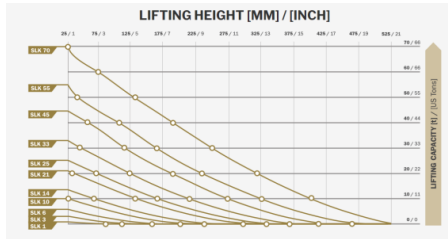

- 99084423 : détendeur 200/300 bars, 8 bars
- 99065727 : tuyau d'air 5m, jaune, 8 bars
- 99065726 : tuyau d'air 5m, rouge, 8 bars
- 99065725 : tuyau d'air 5m, bleu, 8 bars
- 99055146 : tuyau d'air 10m, jaune, 8 bars
- 99065951 : tuyau d'air 10m, rouge, 8 bars
- 99055145 : tuyau d'air 10m, bleu, 8 bars

Vanassche Firefighting Engineering

Brugsesteenweg 8
B-8531 Harelbeke
+32 (0) 56 710 130
info@vanassche-fire.be
BE 0415.345.684
RPR Gent - Afdeling Kortrijk
vanassche-fire.be

Vanassche Services

Brugsestraat 153
B-8531 Harelbeke
+32 (0) 56 738 188
services@vanassche-fire.be
BE 0473.397.315
RPR Gent - Afdeling Kortrijk
vanassche-fire.be