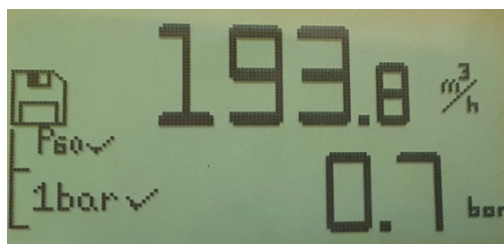

- Poids : 9,5 kg

ACCESSOIRES

Mallette de transport

Vanassche Firefighting Engineering

Brugsesteenweg 8
B-8531 Harelbeke
+32 (0) 56 710 130
info@vanassche-fire.be
BE 0415.345.684
RPR Gent - Afdeling Kortrijk
vanassche-fire.be

Vanassche Services

Brugsestraat 153
B-8531 Harelbeke
+32 (0) 56 738 188
services@vanassche-fire.be
BE 0473.397.315
RPR Gent - Afdeling Kortrijk
vanassche-fire.be