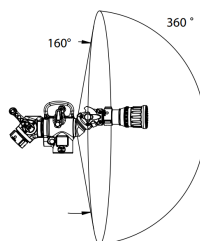

ref. 99050040

HEMISPHERE MONITOR

DRAAGBARE BLUSMONITOREN

Vanassche Firefighting Engineering

Brugsesteenweg 8
 B-8531 Harelbeke
 +32 (0) 56 710 130
 info@vanassche-fire.be
 BE 0415.345.684
 RPR Gent - Afdeling Kortrijk
 vanassche-fire.be