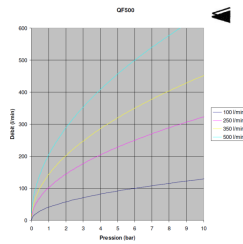

QUADRAFOG 500 W/GRIP 1.5" BSP 100-500L/MIN 6BAR FLASHOVER

STRAALPIJPEN TFT LAGE DRUK

Vanassche Firefighting Engineering

Brugsesteenweg 8
B-8531 Harelbeke
+32 (0) 56 710 130
info@vanassche-fire.be
BE 0415.345.684
RPR Gent - Afdeling Kortrijk
vanassche-fire.be

Vanassche Services

Brugsestraat 153
B-8531 Harelbeke
+32 (0) 56 738 188
services@vanassche-fire.be
BE 0473.397.315
RPR Gent - Afdeling Kortrijk
vanassche-fire.be