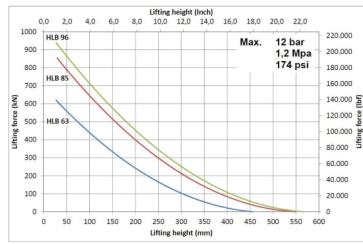

Vanassche Firefighting Engineering

Brugsesteenweg 8
B-8531 Harelbeke
+32 (0) 56 710 130
info@vanassche-fire.be
BE 0415.345.684
RPR Gent - Afdeling Kortrijk
vanassche-fire.be

Vanassche Services

Brugsestraat 153
B-8531 Harelbeke
+32 (0) 56 738 188
services@vanassche-fire.be
BE 0473.397.315
RPR Gent - Afdeling Kortrijk
vanassche-fire.be