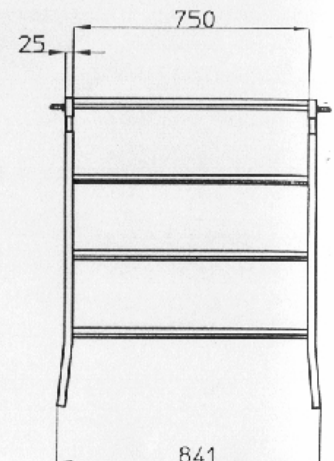

Compact en licht reddingsplatform

Art.nr. 99007223

Leuning + bevestigingen
1,6 m x 1,2 m

Art.nr. 99029089

Regelbare voetverlenging
van max. 375 mm

Art.nr. 99029090

NIEUW

Traanplaat

Ringhaak

Gewicht : 30 kg.
 Max. draaggewicht : 300 kg.
 Afmetingen geplooid :
 L x B x D : 2080 x 910 x 130 mm.