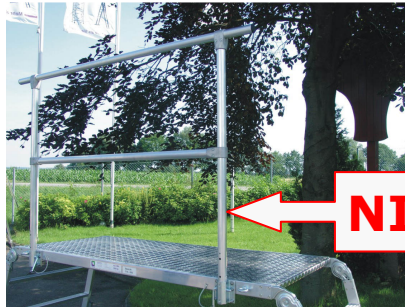

Compact en licht reddingsplatform

Art.nr. 99007223

Leuning + bevestigingen
1,6 m x 1,2 m

Art.nr. 99029089

Regelbare voetverlenging
van max. 375 mm

Art.nr. 99029090

NIEUW

Traanplaat

Ringhaak

Gewicht : 30 kg.
 Max. draaggewicht : 300 kg.
 Afmetingen geplooid :
 L x B x D : 2080 x 910 x 130 mm.