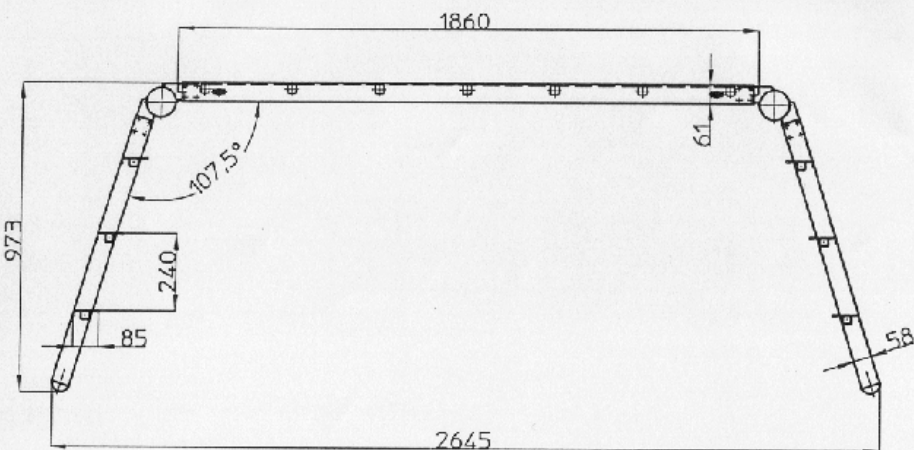

Compact en licht reddingsplatform

Art.nr. 99007223

Leuning + bevestigingen
1,6 m x 1,2 m

Art.nr. 99029089

Regelbare voetverlenging
van max. 375 mm

Art.nr. 99029090

NIEUW

Traanplaat

Ringhaak

Gewicht : 30 kg.
 Max. draaggewicht : 300 kg.
 Afmetingen geplooid :
 L x B x D : 2080 x 910 x 130 mm.