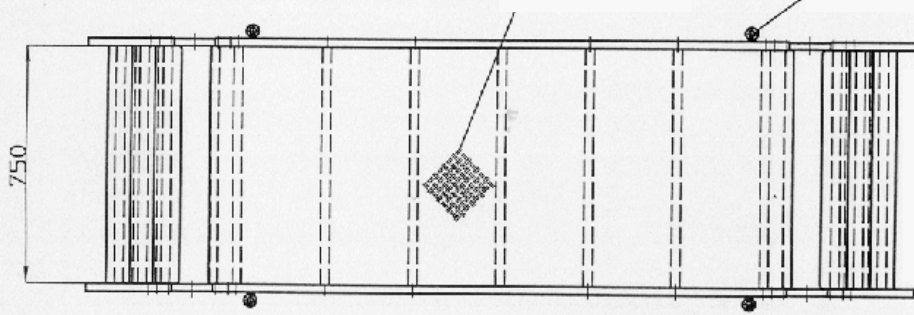

Compact en licht reddingsplatform

Art.nr. 99007223

Leuning + bevestigingen
1,6 m x 1,2 m

Art.nr. 99029089

Regelbare voetverlenging
van max. 375 mm

Art.nr. 99029090

NIEUW

Traanplaat

Ringhaak

Gewicht : 30 kg.
 Max. draaggewicht : 300 kg.
 Afmetingen geplooid :
 L x B x D : 2080 x 910 x 130 mm.