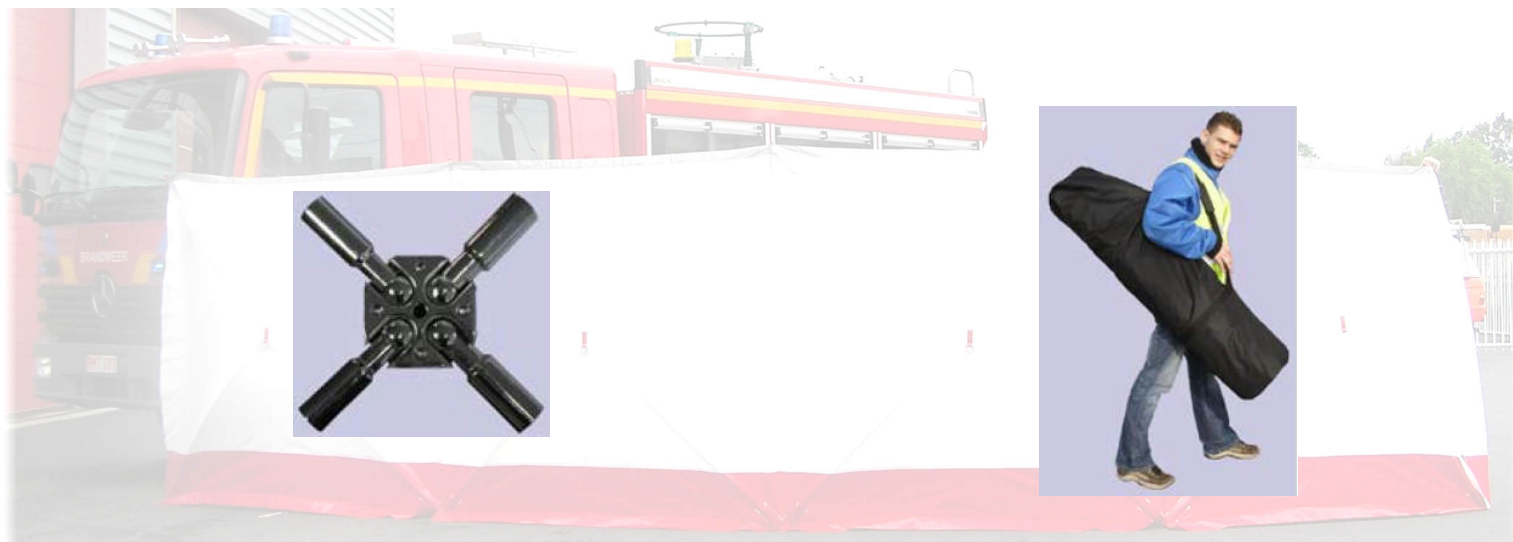

Afscherming bij ongevallen

art.nr. 99027018

Compact
Snel
Eenvoudig
Licht

Het scherm is een onmisbaar hulpmiddel ter afscherming van ongevallen of andere calamiteiten die buiten het zicht van voorbijgangers gehouden moeten worden.
(geen dekens meer omhoog houden)

Uitrusting:	<ul style="list-style-type: none">- 4 panelen van 1,8 m op 1,8 m die volledig op zichzelf kunnen staan- snel en eenvoudig op te zetten via uitklapbaar frame- diverse verankeringsogen met stormlijnen (in geval van sterke wind)- reflecterende band bovenaan- verstevigde rode rand onderaan- verpakt in transportzak
Materie	Polyesterweefsel met PVC-coating welke brandvertragend behandeld is.
Gewicht:	11 kg
Afmetingen (LxHxB):	1350 x 350 x 350 mm