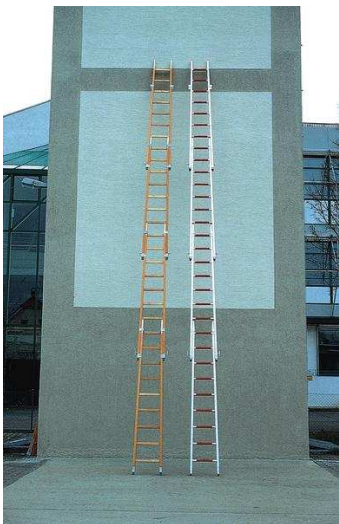

Steekladders

Art.nr.

2979.115001

Lengte

2,70 m

sporten

9

Gewicht

10 kg

Steekladder deel A uit aluminium voorzien van rode warmte-isolerende en gripvaste beschermingshoes. De voetsteunen hebben een goede antislipseigenschap

Conform EN1147

Art.nr.

2979.115002

Lengte

2,70 m

sporten

7

Gewicht

10 kg

Steekladder deel B uit aluminium voorzien van rode warmte-isolerende en gripvaste beschermingshoes. De voetsteunen hebben een goede antislipseigenschap Slotpennen met veer in staalverzinkt.