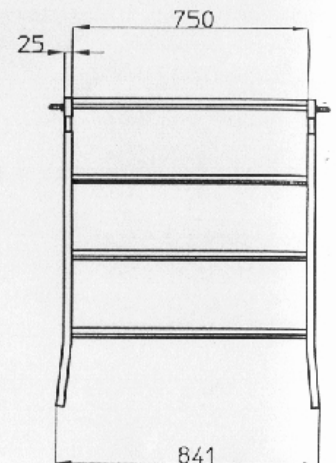

Compact en licht reddingsplatform

Artnr. 2979.VA02

Leuning + bevestigingen
1,6 m x 1,2 m

Art.nr. 2979.115075

Regelbare voetverlenging
van max. 375 mm

Art.nr. 2979.019914

NIEUW

Gewicht : 30 kg.
Max. draaggewicht : 300 kg.
Afmetingen geplooid :
L x B x D : 2080 x 910 x 130 mm.