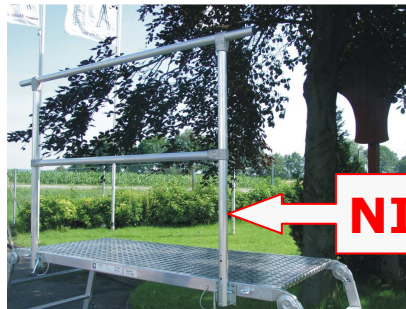

Compact en licht reddingsplatform

Artnr. 2979.VA02

Leuning + bevestigingen
1,6 m x 1,2 m

Art.nr. 2979.115075

Regelbare voetverlenging
van max. 375 mm

Art.nr. 2979.019914

NIEUW

Gewicht : 30 kg.
Max. draaggewicht : 300 kg.
Afmetingen geplooid :
L x B x D : 2080 x 910 x 130 mm.