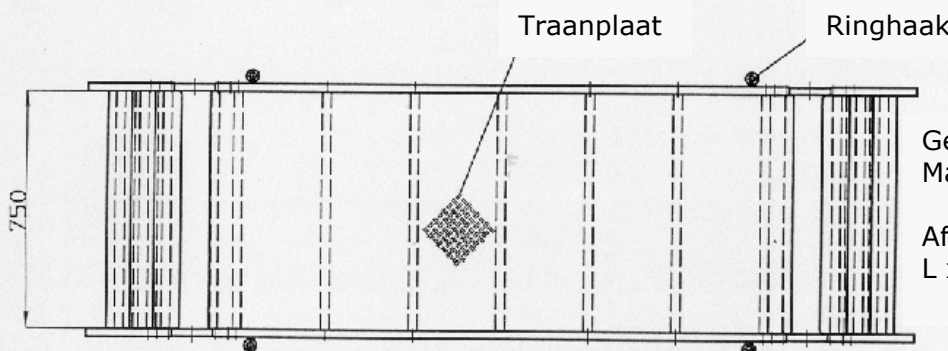

Compact en licht reddingsplatform

Artnr. 2979.VA02

Leuning + bevestigingen
1,6 m x 1,2 m

Art.nr. 2979.115075

Regelbare voetverlenging
van max. 375 mm

Art.nr. 2979.019914

NIEUW

Gewicht : 30 kg.
Max. draaggewicht : 300 kg.
Afmetingen geplooid :
L x B x D : 2080 x 910 x 130 mm.