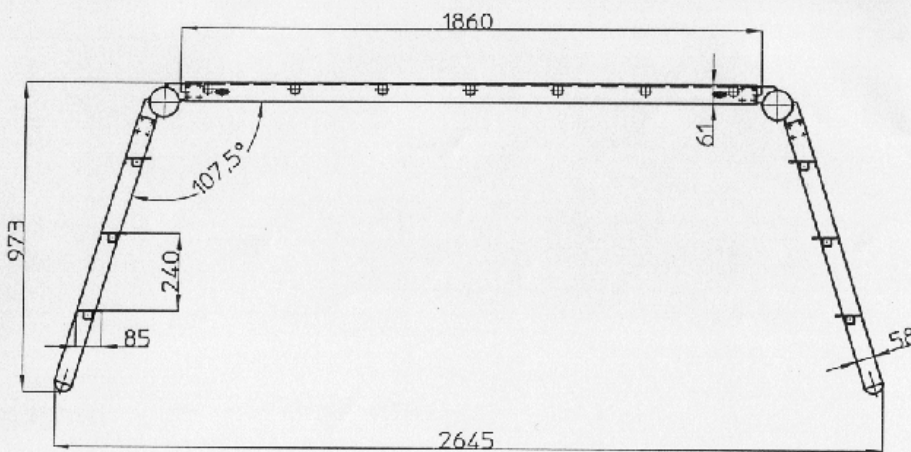

Compact en licht reddingsplatform

Artnr. 2979.VA02

Leuning + bevestigingen
1,6 m x 1,2 m

Art.nr. 2979.115075

Regelbare voetverlenging
van max. 375 mm

Art.nr. 2979.019914

NIEUW

Gewicht : 30 kg.
Max. draaggewicht : 300 kg.
Afmetingen geplooid :
L x B x D : 2080 x 910 x 130 mm.